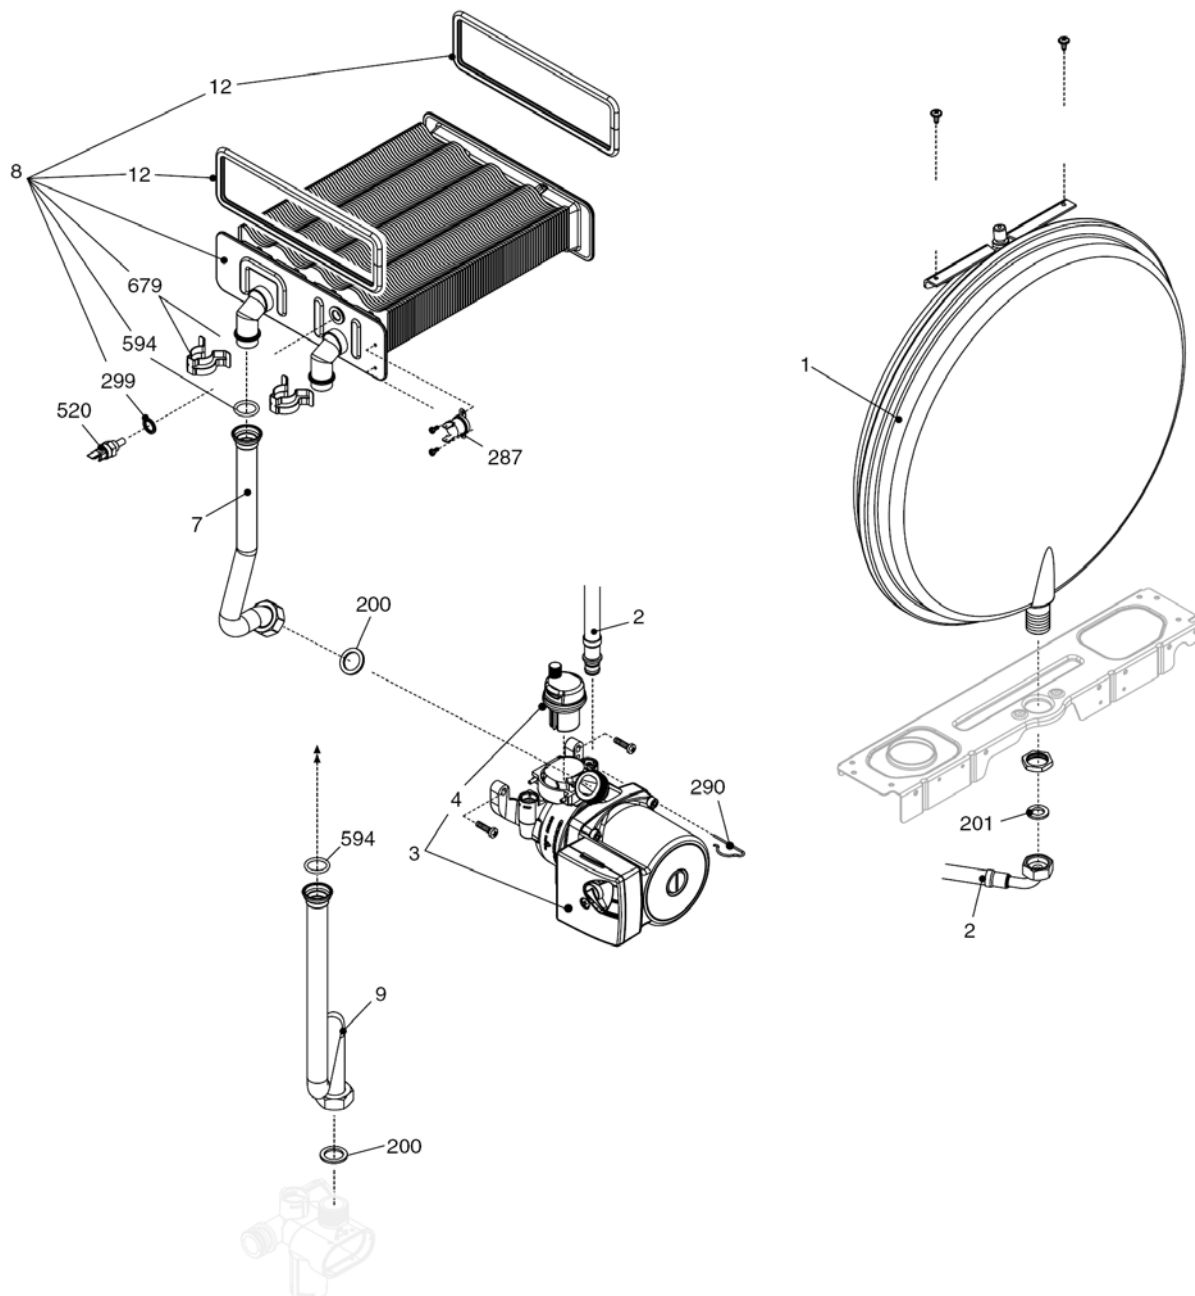

City 28 RSI

MODEL	PART NUMBER	
City 28 RSI	MTN	GPL
	20049736 (G3Z)	-

Russia

Cod.E675 Rev.1.0 (05/2012)

City 28 RSI

КОРПУС, ОБЛИЦОВКА, ПАНЕЛЬ УПРАВЛЕНИЯ

City 28 RSI**КОРПУС, ОБЛИЦОВКА, ПАНЕЛЬ УПРАВЛЕНИЯ**

№	Наименование	Артикул
1	Рама котла	20013578
12	Термоманометр	20049617
18	Ручка	20049616
20	Электронная плата	20049611
26	Панель управления	20051639
27	Ручка	20028780
31	Облицовка	20049697
34	Ручка	20049610
226	Клипсы	5128
300	Кабель электропитания	1547
301	Кабель низкого напряжения	20012544
302	Кабель электропитания	20005572

№	Наименование	Артикул
4	Обратный клапан	10025056
6	Узел байпаса	10024641
7	Клапан байпаса	2047
9	Трехходовой клапан в сборе	20024204
10	Трехходовой клапан	20043594
11	Сервопривод	20017594
13	Клипсы	20017598
22	Сбросной клапан	20043820
25	Патрубок	10026714
37	Патрубок	10026713
47	Крышка узла байпаса	10024643
48	Заглушка	10024646
63	Трубка	10025058
200	Прокладка	5023
288	Сальник	6898
290	Пружинная скоба	2165
432	Пружинная скоба	10024958
435	Муфта	10025059
436	Пружинная скоба	10025062
441	Пружинная скоба	10025063
442	Прокладка	10025065
443	Прокладка	10025064
444	Прокладка	10025066
501	Муфта	10026914
502	Муфта	10026915
503	Муфта	10026917
504	Муфта	10026916
619	Реле давления	20003181
700	Кабель сервопривода	20017596

№	Наименование	Артикул
1	Расширительный бак	2204
2	Патрубок	10025188
3	Циркуляционный насос	10027571
4	Воздухоотводчик	10025485
7	Патрубок	20014342
8	Теплообменник ГВС	20052579
9	Патрубок	20014341
12	Прокладка	2226
200	Прокладка	5023
201	Прокладка	5026
287	Аварийный датчик температуры	2258
290	Пружинная скоба	2165
299	Прокладка	10022726
520	Датчик NTC	10027352
594	Сальник	20000131
679	Клипсы	20024086