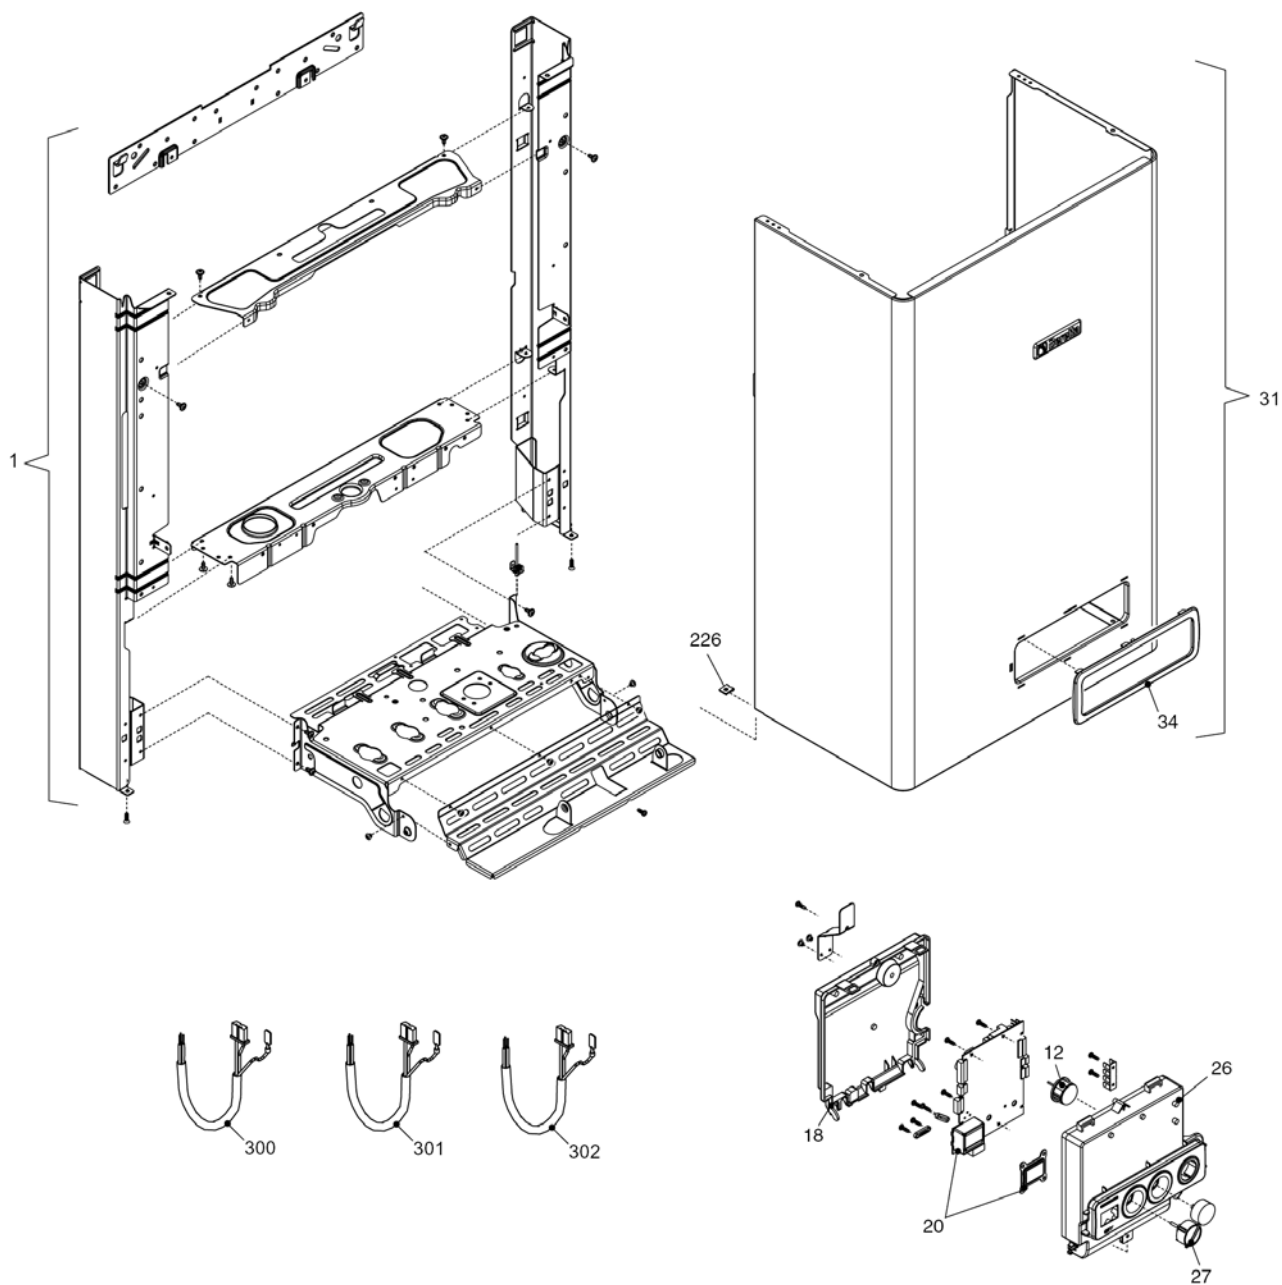

City 28 RSI

MODEL	PART NUMBER	
City 28 RSI	MTN	GPL
	20049736 (G3Z)	-

Russia

Cod.E675 Rev.1.0 (05/2012)

City 28 RSI

КОРПУС, ОБЛИЦОВКА, ПАНЕЛЬ УПРАВЛЕНИЯ

City 28 RSI**КОРПУС, ОБЛИЦОВКА, ПАНЕЛЬ УПРАВЛЕНИЯ**

№	Наименование	Артикул
1	Рама котла	20013578
12	Термоманометр	20049617
18	Ручка	20049616
20	Электронная плата	20049611
26	Панель управления	20051639
27	Ручка	20028780
31	Облицовка	20049697
34	Ручка	20049610
226	Клипсы	5128
300	Кабель электропитания	1547
301	Кабель низкого напряжения	20012544
302	Кабель электропитания	20005572

№	Наименование	Артикул
4	Обратный клапан	10025056
6	Узел байпаса	10024641
7	Клапан байпаса	2047
9	Трехходовой клапан в сборе	20024204
10	Трехходовой клапан	20043594
11	Сервопривод	20017594
13	Клипсы	20017598
22	Сбросной клапан	20043820
25	Патрубок	10026714
37	Патрубок	10026713
47	Крышка узла байпаса	10024643
48	Заглушка	10024646
63	Трубка	10025058
200	Прокладка	5023
288	Сальник	6898
290	Пружинная скоба	2165
432	Пружинная скоба	10024958
435	Муфта	10025059
436	Пружинная скоба	10025062
441	Пружинная скоба	10025063
442	Прокладка	10025065
443	Прокладка	10025064
444	Прокладка	10025066
501	Муфта	10026914
502	Муфта	10026915
503	Муфта	10026917
504	Муфта	10026916
619	Реле давления	20003181
700	Кабель сервопривода	20017596