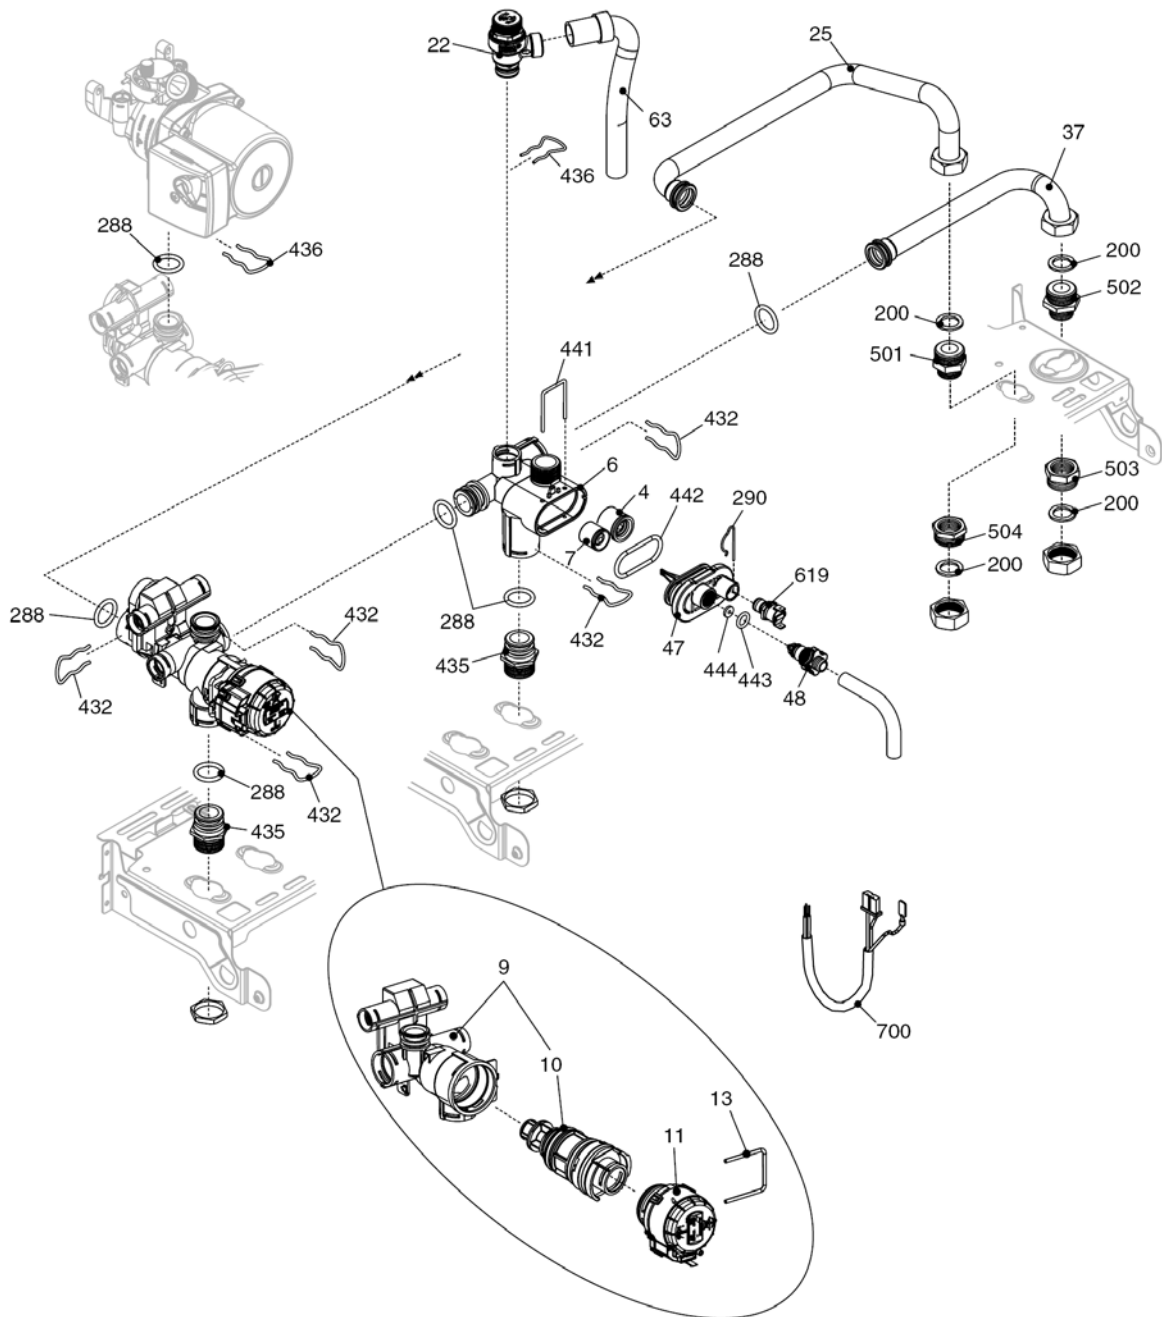

City 28 RSI

MODEL	PART NUMBER	
City 28 RSI	MTN	GPL
	20049736 (G3Z)	-

Russia

Cod.E675 Rev.1.0 (05/2012)

City 28 RSI

КОРПУС, ОБЛИЦОВКА, ПАНЕЛЬ УПРАВЛЕНИЯ

City 28 RSI**КОРПУС, ОБЛИЦОВКА, ПАНЕЛЬ УПРАВЛЕНИЯ**

№	Наименование	Артикул
1	Рама котла	20013578
12	Термоманометр	20049617
18	Ручка	20049616
20	Электронная плата	20049611
26	Панель управления	20051639
27	Ручка	20028780
31	Облицовка	20049697
34	Ручка	20049610
226	Клипсы	5128
300	Кабель электропитания	1547
301	Кабель низкого напряжения	20012544
302	Кабель электропитания	20005572

№	Наименование	Артикул
4	Обратный клапан	10025056
6	Узел байпаса	10024641
7	Клапан байпаса	2047
9	Трехходовой клапан в сборе	20024204
10	Трехходовой клапан	20043594
11	Сервопривод	20017594
13	Клипсы	20017598
22	Сбросной клапан	20043820
25	Патрубок	10026714
37	Патрубок	10026713
47	Крышка узла байпаса	10024643
48	Заглушка	10024646
63	Трубка	10025058
200	Прокладка	5023
288	Сальник	6898
290	Пружинная скоба	2165
432	Пружинная скоба	10024958
435	Муфта	10025059
436	Пружинная скоба	10025062
441	Пружинная скоба	10025063
442	Прокладка	10025065
443	Прокладка	10025064
444	Прокладка	10025066
501	Муфта	10026914
502	Муфта	10026915
503	Муфта	10026917
504	Муфта	10026916
619	Реле давления	20003181
700	Кабель сервопривода	20017596

№	Наименование	Артикул
1	Расширительный бак	2204
2	Патрубок	10025188
3	Циркуляционный насос	10027571
4	Воздухоотводчик	10025485
7	Патрубок	20014342
8	Теплообменник ГВС	20052579
9	Патрубок	20014341
12	Прокладка	2226
200	Прокладка	5023
201	Прокладка	5026
287	Аварийный датчик температуры	2258
290	Пружинная скоба	2165
299	Прокладка	10022726
520	Датчик NTC	10027352
594	Сальник	20000131
679	Клипсы	20024086