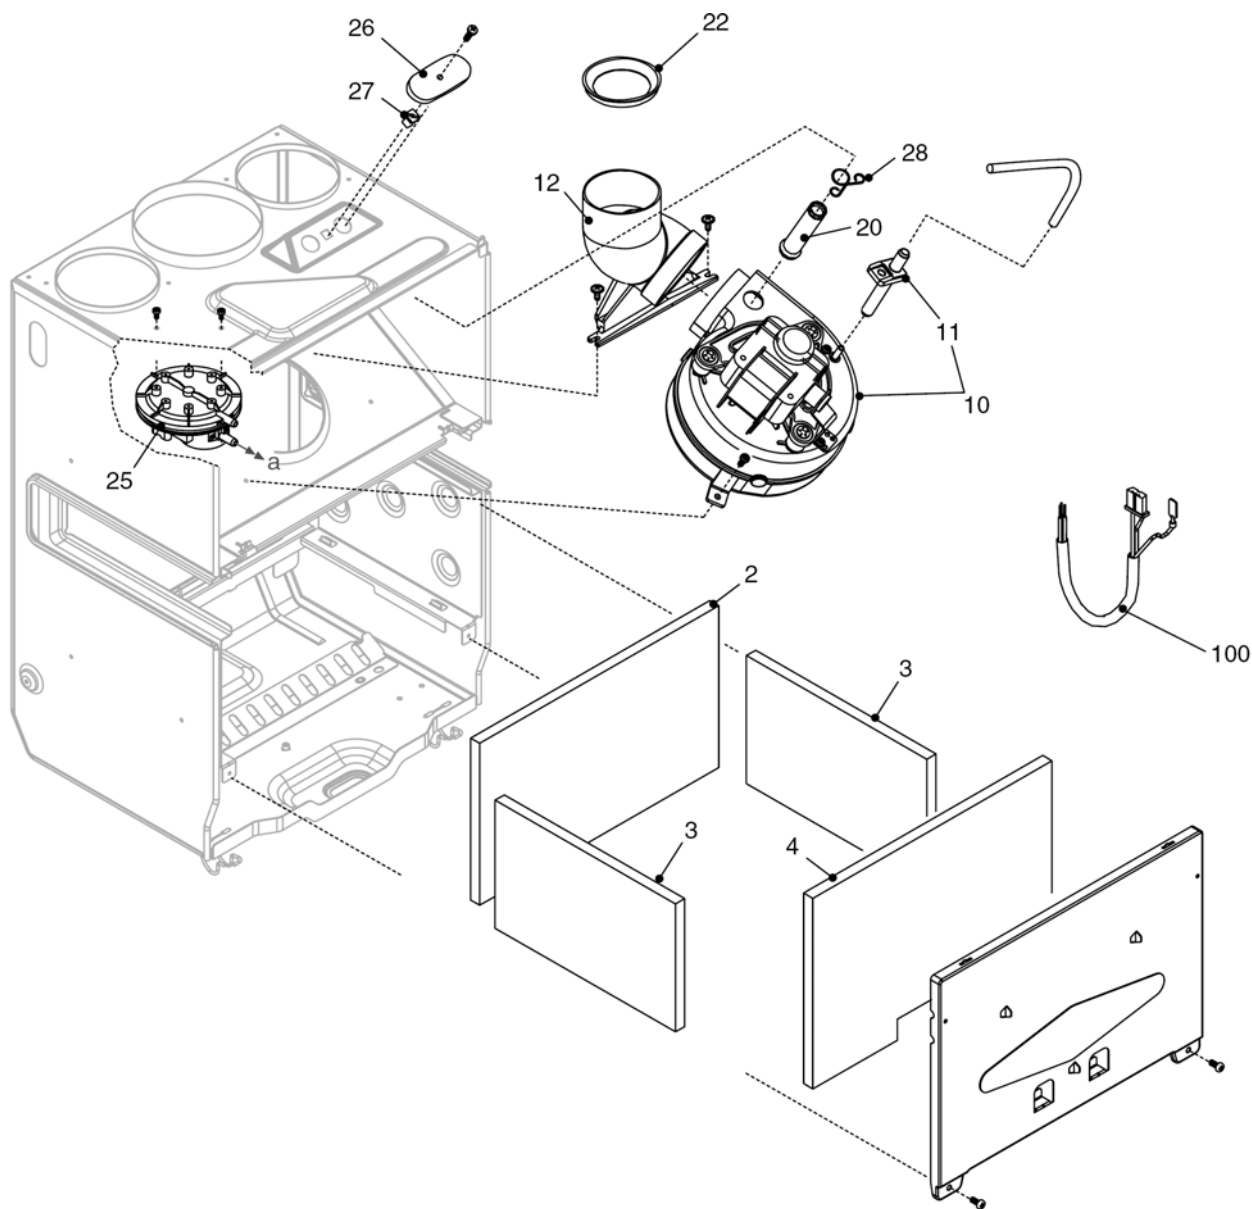

№	Наименование	Артикул
2	Теплоизоляция задняя	2230
3	Теплоизоляция боковая	2231
4	Теплоизоляция передняя	2232
10	Вентилятор	10023907
11	Трубка пито	10024191
12	Патрубок дымоудаления	10021972
20	Трубка газоанализа	10021973
22	Дроссельная шайба 43	20020311
22	Дроссельная шайба 45	20020309
22	Дроссельная шайба 47	20020310
25	Прессостат	10023908
26	Крышка	10020624
27	Заглушка	10020625
28	Клипсы	10020626
100	Кабель камеры сгорания	20013349