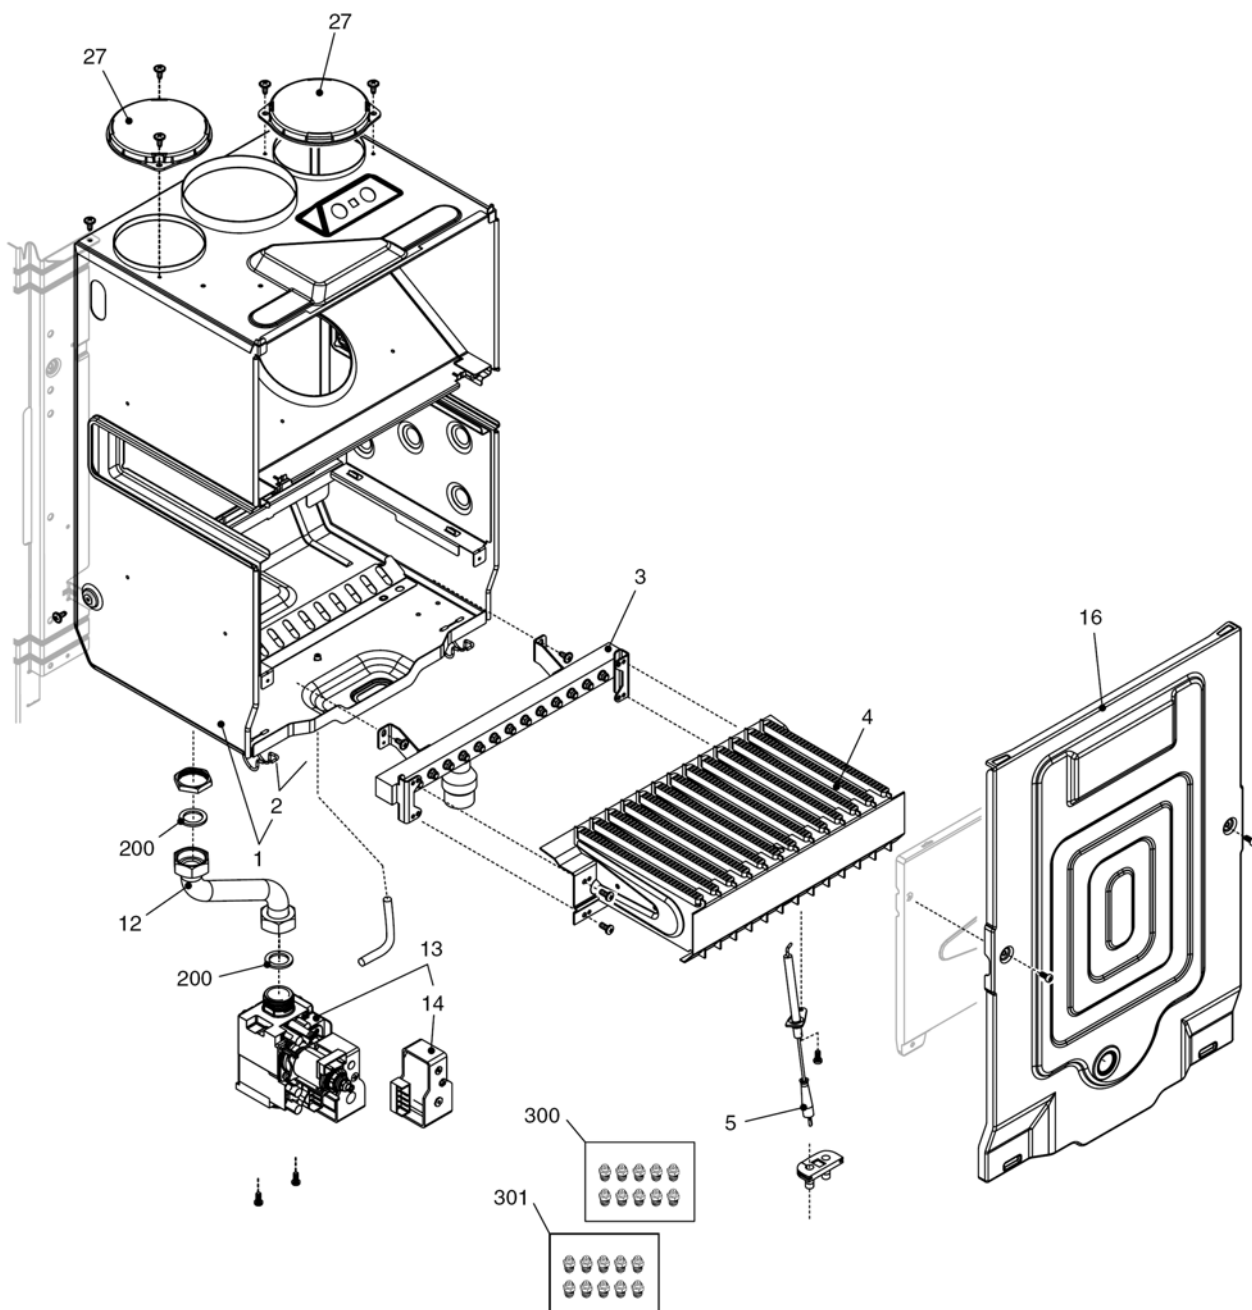

City 28 RSI

MODEL	PART NUMBER	
City 28 RSI	MTN	GPL
	20049736 (G3Z)	-

Russia

Cod.E675 Rev.1.0 (05/2012)

City 28 RSI

КОРПУС, ОБЛИЦОВКА, ПАНЕЛЬ УПРАВЛЕНИЯ

City 28 RSI**КОРПУС, ОБЛИЦОВКА, ПАНЕЛЬ УПРАВЛЕНИЯ**

№	Наименование	Артикул
1	Рама котла	20013578
12	Термоманометр	20049617
18	Ручка	20049616
20	Электронная плата	20049611
26	Панель управления	20051639
27	Ручка	20028780
31	Облицовка	20049697
34	Ручка	20049610
226	Клипсы	5128
300	Кабель электропитания	1547
301	Кабель низкого напряжения	20012544
302	Кабель электропитания	20005572

№	Наименование	Артикул
4	Обратный клапан	10025056
6	Узел байпаса	10024641
7	Клапан байпаса	2047
9	Трехходовой клапан в сборе	20024204
10	Трехходовой клапан	20043594
11	Сервопривод	20017594
13	Клипсы	20017598
22	Сбросной клапан	20043820
25	Патрубок	10026714
37	Патрубок	10026713
47	Крышка узла байпаса	10024643
48	Заглушка	10024646
63	Трубка	10025058
200	Прокладка	5023
288	Сальник	6898
290	Пружинная скоба	2165
432	Пружинная скоба	10024958
435	Муфта	10025059
436	Пружинная скоба	10025062
441	Пружинная скоба	10025063
442	Прокладка	10025065
443	Прокладка	10025064
444	Прокладка	10025066
501	Муфта	10026914
502	Муфта	10026915
503	Муфта	10026917
504	Муфта	10026916
619	Реле давления	20003181
700	Кабель сервопривода	20017596

№	Наименование	Артикул
1	Расширительный бак	2204
2	Патрубок	10025188
3	Циркуляционный насос	10027571
4	Воздухоотводчик	10025485
7	Патрубок	20014342
8	Теплообменник ГВС	20052579
9	Патрубок	20014341
12	Прокладка	2226
200	Прокладка	5023
201	Прокладка	5026
287	Аварийный датчик температуры	2258
290	Пружинная скоба	2165
299	Прокладка	10022726
520	Датчик NTC	10027352
594	Сальник	20000131
679	Клипсы	20024086